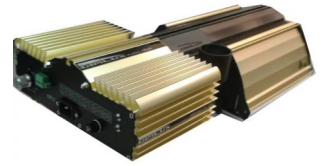

## Dimlux Expert Series 630W Full Spectrum

Volledig Full Spectrum armatuur met de Alpha 98 reflector en voorzien van 2 CDM Greenpower lampen

- Output van 320-760watt
- Aansluiting 230V
- Aan en uit te schakelen en traploos regelbaar met Maxi Controller
- Ultra High Frequency
- Door Soft Start lage inschakelstroom
- Bij gebruik Maxi Controller geen inschakelstroom
- Aansluiting 230V
- Dimknop met 7 stappen en uitstand
- Voorzien van diagnose LED`s
- 20% Overdrive (mogelijk door pasief gekoelde reflector)
- Inclusief 2 Phillips CDM Greenpower 315W lampen

Klik om naar het product: [Dimlux Expert Series 630W Full Spectrum](#) te gaan.