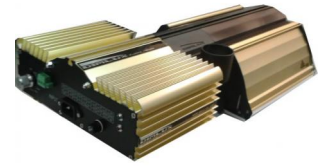

## Dimlux Expert Series 315W Full Spectrum

Volledig Full Spectrum armatuur met de Alpha 98 reflector.

- Output van 160-380watt
- Aansluiting 230V
- Aan en uit te schakelen en traploos regelbaar met Maxi Controller
- Ultra High Frequency
- Door Soft Start lage inschakelstroom
- Bij gebruik Maxi Controller geen inschakelstroom
- Aansluiting 230V
- Dimknop met 7 stappen en uitstand
- Voorzien van diagnose LED`s
- 20% Overdrive ( mogelijk door pasief gekoelde reflector)
- Inclusief Phillips CDM Greenpower 315W lamp

Klik om naar het product: [Dimlux Expert Series 315W Full Spectrum](#) te gaan.