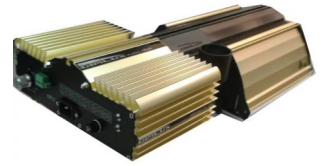

Dimlux Expert Series 630W Full Spectrum

Volledig Full Spectrum armatuur met de Alpha 98 reflector en voorzien van 2 CDM Greenpower lampen

- Output van 320-760watt
- Aansluiting 230V
- Aan en uit te schakelen en traploos regelbaar met Maxi Controller
- Ultra High Frequency
- Door Soft Start lage inschakelstroom
- Bij gebruik Maxi Controller geen inschakelstroom
- Aansluiting 230V
- Dimknop met 7 stappen en uitstand
- Voorzien van diagnose LED`s
- 20% Overdrive (mogelijk door pasief gekoelde reflector)
- Inclusief 2 Phillips CDM Greenpower 315W lampen

Klik om naar het product: [Dimlux Expert Series 630W Full Spectrum](#) te gaan.