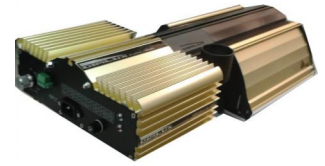

Dimlux Expert Series 315W Full Spectrum

Volledig Full Spectrum armatuur met de Alpha 98 reflector.

- Output van 160-380watt
- Aansluiting 230V
- Aan en uit te schakelen en traploos regelbaar met Maxi Controller
- Ultra High Frequency
- Door Soft Start lage inschakelstroom
- Bij gebruik Maxi Controller geen inschakelstroom
- Aansluiting 230V
- Dimknop met 7 stappen en uitstand
- Voorzien van diagnose LED`s
- 20% Overdrive (mogelijk door pasief gekoelde reflector)
- Inclusief Phillips CDM Greenpower 315W lamp

Klik om naar het product: [Dimlux Expert Series 315W Full Spectrum](#) te gaan.