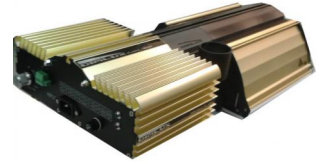

Dimlux Expert Series 630W Full Spectrum

Volledig Full Spectrum armatuur met de Alpha 98 reflector en voorzien van 2 CDM Greenpower lampen

- Output van 320-760watt
- Aansluiting 230V
- Aan en uit te schakelen en traploos regelbaar met Maxi Controller
- Ultra High Frequency
- Door Soft Start lage inschakelstroom
- Bij gebruik Maxi Controller geen inschakelstroom
- Aansluiting 230V
- Dimknop met 7 stappen en uitstand
- Voorzien van diagnose LED`s
- 20% Overdrive (mogelijk door pasief gekoelde reflector)
- Inclusief 2 Phillips CDM Greenpower 315W lampen

Klik om naar het product: [Dimlux Expert Series 630W Full Spectrum](#) te gaan.